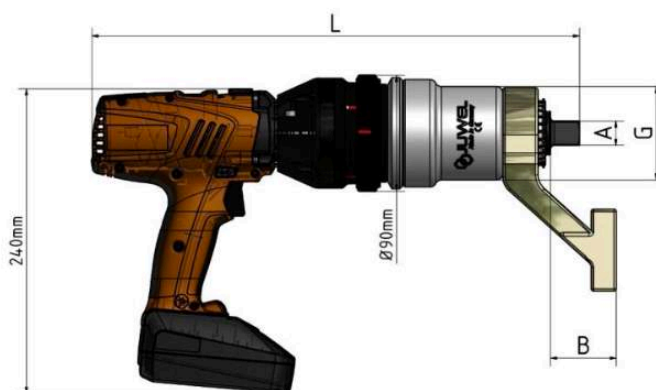

Accu momentsleutels

AnMa TECH

For all your bolting needs

Typ		TQS-065	TQS-095	TQS-130	TQS-220	TQS-300	TQS - 400
Art.- Nummer / Art. No.		62 000 065	62 000 095	62 000 130	62 000 220	62 000 300	62 000 400
Leistungsbereich / torque range		50 - 650 Nm	100 - 950 Nm	100 - 1.300 Nm	100 - 2.200 Nm	100 - 3.000 Nm	150 - 4.000Nm
Drehzahl / speed	1 Gang / gear	8 U/min	7,7 U/min	4,25 U/min	2,1 U/min	1,2 U/min	1,25 U/min
Drehzahl / speed	2 Gang / gear	16 U/min	15 U/min	8,5 U/min	4,2 U/min	2,5 U/min	2,5 U/min
Drehzahl / speed	3 Gang / gear	36 U/min	35 U/min	20 U/min	9,5 U/min	6 U/min	5,5 U/min
Drehzahl / speed	4 Gang / gear	70 U/min	66 U/min	39 U/min	18 U/min	12 U/min	11 U/min
Länge / length mm		380	390	390	420	420	435
Ø Verriegelung / latch mm		90	90	90	90	90	90
Ø Getriebe / gearbox mm	G	75	75	88	88	88	99
Werkzeugantrieb / square drive	A	3/4"	3/4" - 1"	1"	1"	1"	1 1/2"
Weite (mm) / Width	B	55/75	55/75	75	75	75	95
Gewicht / weight		4,75 kg	6,8kg	6,9 kg	8,2 kg	8,3 kg	9,5 kg